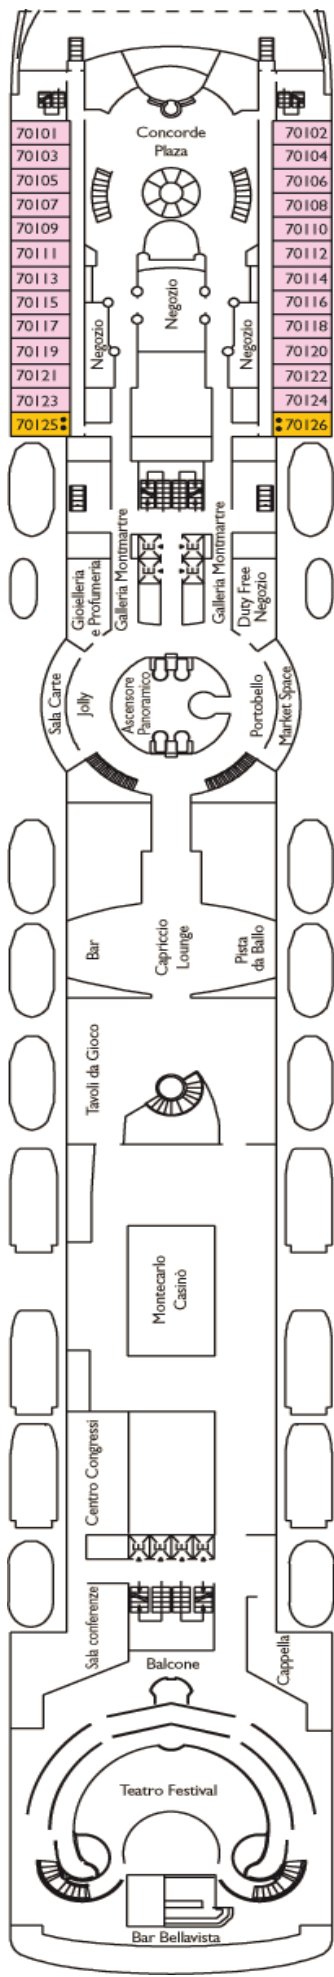

■ Suiten und Kabinen ■ Sonstige Einrichtungen

Kabinenkategorien

IC

Innenkabine
Comfort-Preis Classic,
Deck 4-5, 8-10 und 12,
ca. 12 qm

AP

Außenkabine
Comfort-Preis Premium,
Deck 8-10 und 12, ca. 14
qm

MS

Junior Suite
Comfort-Preis Premium,
Mini-Suite, Deck 11-12,
vorne, ca. 27 qm

IP

Innenkabine
Comfort-Preis Premium,
Deck 4-5, 6-10 und 12,
ca. 12 qm

BC

Kabine mit Balkon
Comfort-Preis Classic,
Deck 9,
mittschiffs/hinten, ca. 14
qm + Balkon

MB

Junior Suite m. Balkon
Comfort-Preis Premium,
Mini-Suite, Deck 11,
vorne, ca. 27 qm +
Balkon

AC

Außenkabine
Comfort-Preis Classic,
Deck 1-2 und 6-7, ca. 14
qm

BP

Kabine mit Balkon
Comfort-Preis Premium,
Deck 9-10,
mittschiffs/hinten, ca. 14
qm + Balkon

S

Suite
Deluxe-Preis, Deck 11,
vorne, ca. 45 qm

- Einzelkabinen
 H Behindertengerechte Kabinen
 Kabinen mit Verbindungstür
 E Fahrstuhl
 ♦ nicht aufeinander schiebbares Doppelbett
 • 1 Pullman Bett
 ○ 1 Pullman Bett und 1 unteres Bett

- | | |
|-------|-------|
| 70101 | 70102 |
| 70103 | 70104 |
| 70105 | 70106 |
| 70107 | 70108 |
| 70109 | 70110 |
| 70111 | 70112 |
| 70113 | 70114 |
| 70115 | 70116 |
| 70117 | 70118 |
| 70119 | 70120 |
| 70121 | 70122 |
| 70123 | 70124 |
| 70125 | 70126 |