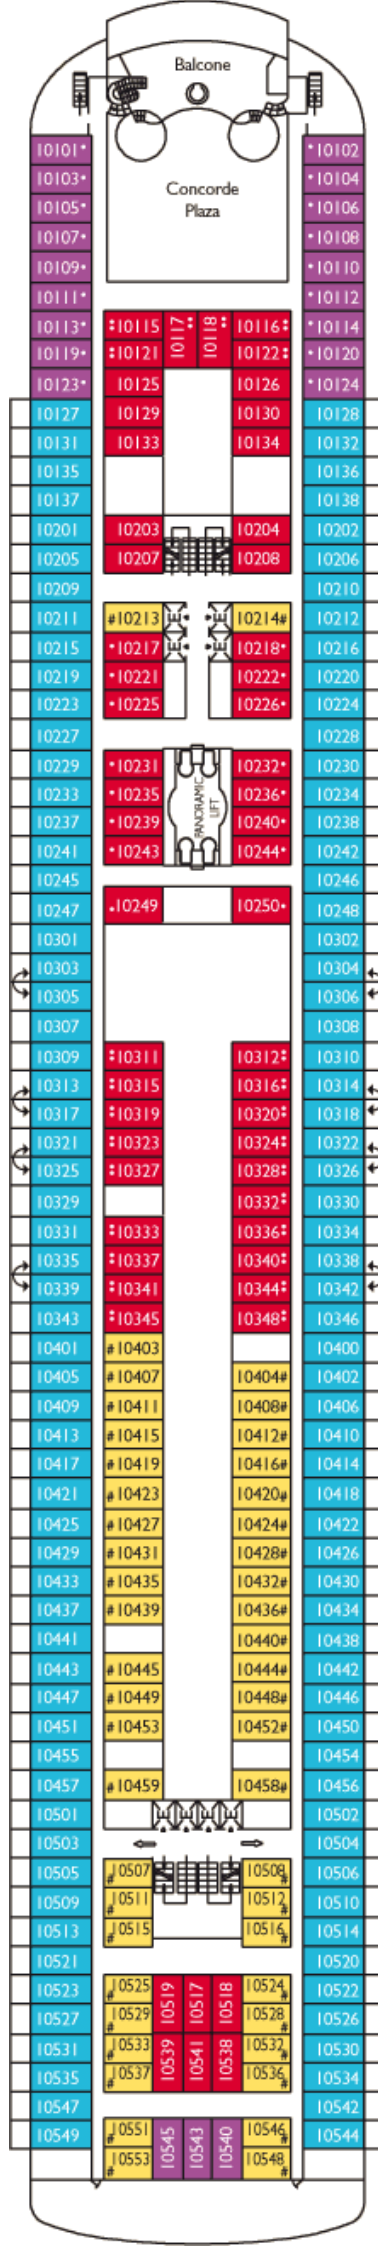

■ Suiten und Kabinen ■ Sonstige Einrichtungen

Kabinenkategorien

IC

Innenkabine
Comfort-Preis Classic,
Deck 4-5, 8-10 und 12,
ca. 12 qm

AP

Außenkabine
Comfort-Preis Premium,
Deck 8-10 und 12, ca. 14
qm

MS

Junior Suite
Comfort-Preis Premium,
Mini-Suite, Deck 11-12,
vorne, ca. 27 qm

IP

Innenkabine
Comfort-Preis Premium,
Deck 4-5, 6-10 und 12,
ca. 12 qm

BC

Kabine mit Balkon
Comfort-Preis Classic,
Deck 9,
mittschiffs/hinten, ca. 14
qm + Balkon

MB

Junior Suite m. Balkon
Comfort-Preis Premium,
Mini-Suite, Deck 11,
vorne, ca. 27 qm +
Balkon

AC

Außenkabine
Comfort-Preis Classic,
Deck 1-2 und 6-7, ca. 14
qm

BP

Kabine mit Balkon
Comfort-Preis Premium,
Deck 9-10,
mittschiffs/hinten, ca. 14
qm + Balkon

S

Suite
Deluxe-Preis, Deck 11,
vorne, ca. 45 qm

- Einzelkabinen
 H Behindertengerechte Kabinen
 Kabinen mit Verbindungstür
 E Fahrstuhl
 ♦ nicht aufeinander schiebbares Doppelbett
 • 1 Pullman Bett
 ○ 1 Pullman Bett und 1 unteres Bett

- | | |
|-------|-------|
| 70101 | 70102 |
| 70103 | 70104 |
| 70105 | 70106 |
| 70107 | 70108 |
| 70109 | 70110 |
| 70111 | 70112 |
| 70113 | 70114 |
| 70115 | 70116 |
| 70117 | 70118 |
| 70119 | 70120 |
| 70121 | 70122 |
| 70123 | 70124 |
| 70125 | 70126 |