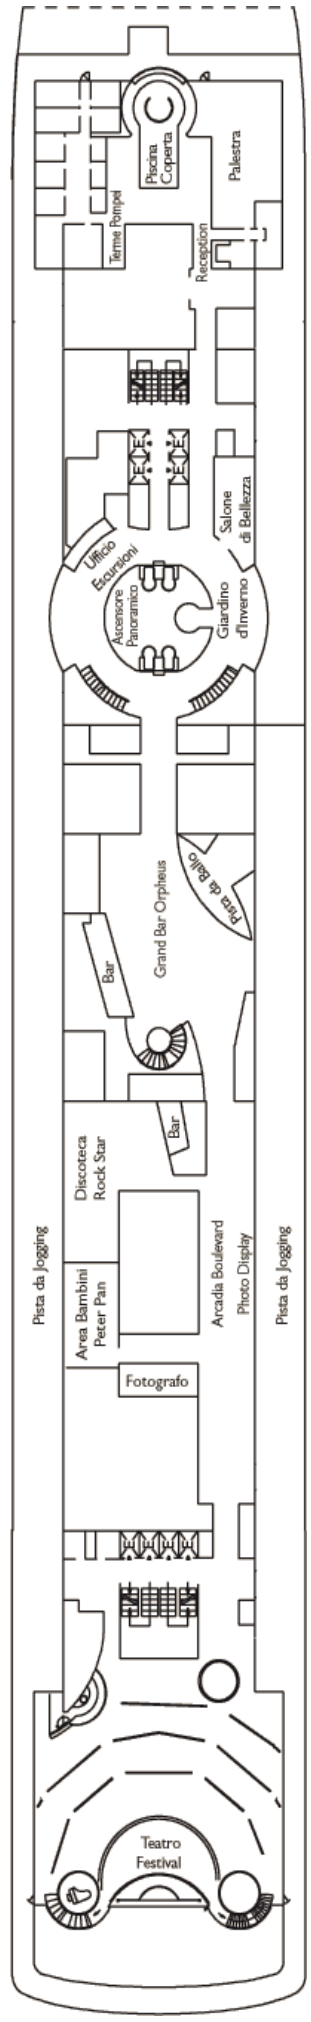

60101	60102
60105	60106
60109	60110
60113	60114
60117	60118
60121	60122
60125	60126
60129	60130
60133	60134
60137	60138
60141	60142
60145	60146
60149	60150