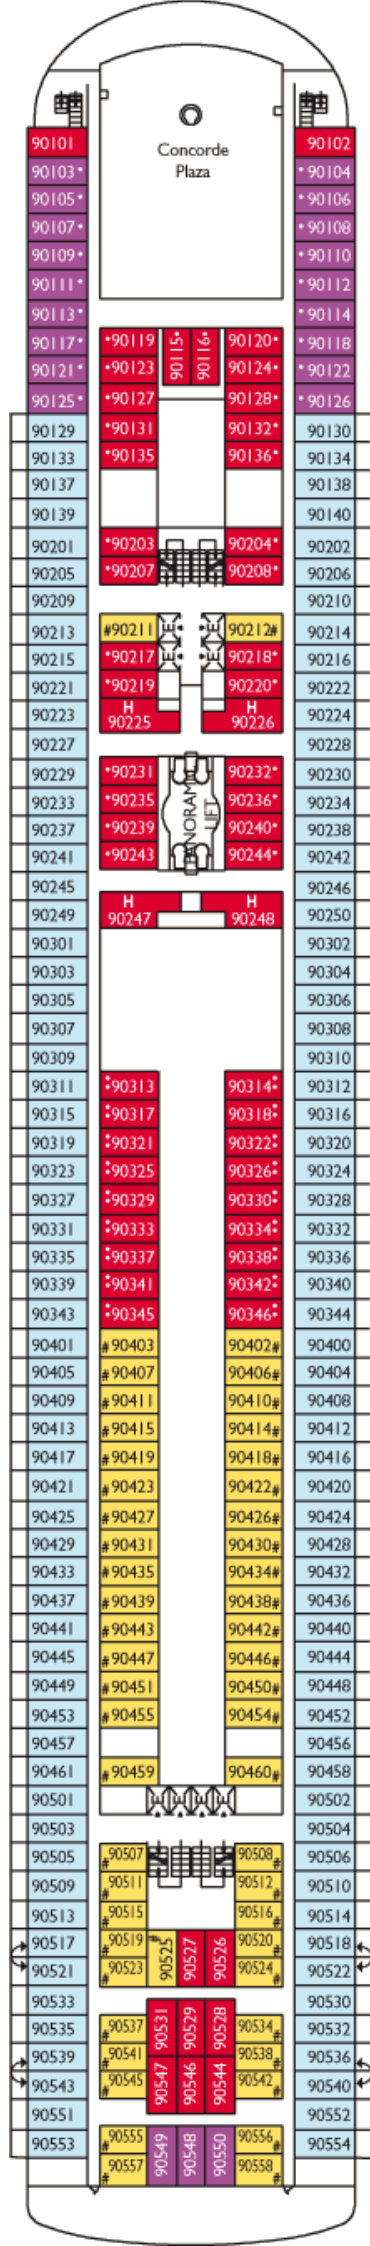

■ Suiten und Kabinen ■ Sonstige Einrichtungen

Kabinenkategorien

IC

Innenkabine
Comfort-Preis Classic,
Deck 4-5, 8-10 und 12,
ca. 12 qm

AP

Außenkabine
Comfort-Preis Premium,
Deck 8-10 und 12, ca. 14
qm

MS

Junior Suite
Comfort-Preis Premium,
Mini-Suite, Deck 11-12,
vorne, ca. 27 qm

IP

Innenkabine
Comfort-Preis Premium,
Deck 4-5, 6-10 und 12,
ca. 12 qm

BC

Kabine mit Balkon
Comfort-Preis Classic,
Deck 9,
mittschiffs/hinten, ca. 14
qm + Balkon

MB

Junior Suite m. Balkon
Comfort-Preis Premium,
Mini-Suite, Deck 11,
vorne, ca. 27 qm +
Balkon

AC

Außenkabine
Comfort-Preis Classic,
Deck 1-2 und 6-7, ca. 14
qm

BP

Kabine mit Balkon
Comfort-Preis Premium,
Deck 9-10,
mittschiffs/hinten, ca. 14
qm + Balkon

S

Suite
Deluxe-Preis, Deck 11,
vorne, ca. 45 qm

- Einzelkabinen
 H Behindertengerechte Kabinen
 Kabinen mit Verbindungstür
 E Fahrstuhl
 ♦ nicht aufeinander schiebbares Doppelbett
 • 1 Pullman Bett
 ○ 1 Pullman Bett und 1 unteres Bett

- | | |
|-------|-------|
| 70101 | 70102 |
| 70103 | 70104 |
| 70105 | 70106 |
| 70107 | 70108 |
| 70109 | 70110 |
| 70111 | 70112 |
| 70113 | 70114 |
| 70115 | 70116 |
| 70117 | 70118 |
| 70119 | 70120 |
| 70121 | 70122 |
| 70123 | 70124 |
| 70125 | 70126 |