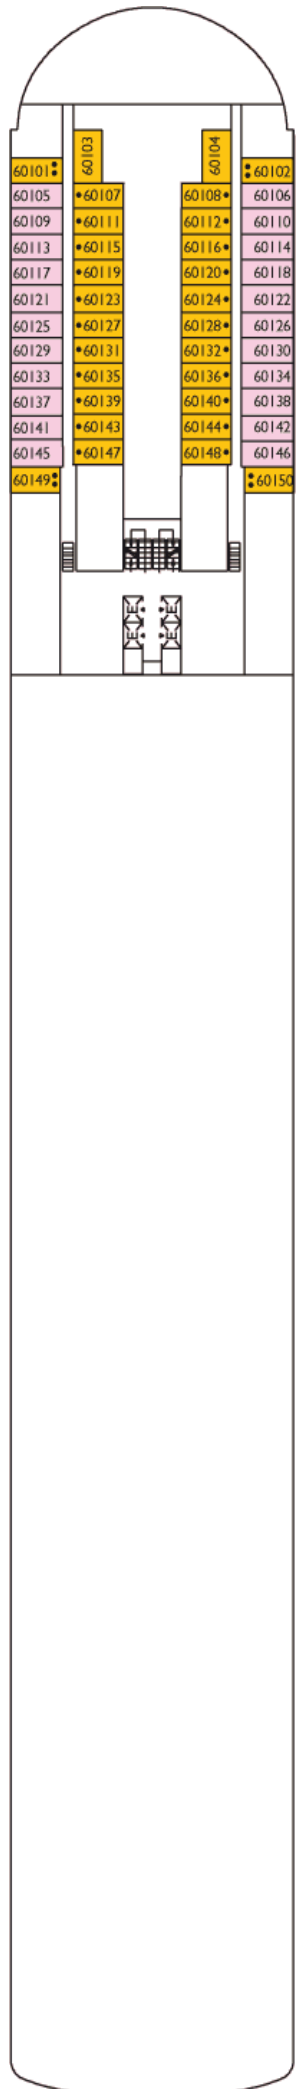

■ Suiten und Kabinen ■ Sonstige Einrichtungen

Kabinenkategorien

IC

Innenkabine
Comfort-Preis Classic,
Deck 4-5, 8-10 und 12,
ca. 12 qm

AP

Außenkabine
Comfort-Preis Premium,
Deck 8-10 und 12, ca. 14
qm

MS

Junior Suite
Comfort-Preis Premium,
Mini-Suite, Deck 11-12,
vorne, ca. 27 qm

IP

Innenkabine
Comfort-Preis Premium,
Deck 4-5, 6-10 und 12,
ca. 12 qm

BC

Kabine mit Balkon
Comfort-Preis Classic,
Deck 9,
mittschiffs/hinten, ca. 14
qm + Balkon

MB

Junior Suite m. Balkon
Comfort-Preis Premium,
Mini-Suite, Deck 11,
vorne, ca. 27 qm +
Balkon

AC

Außenkabine
Comfort-Preis Classic,
Deck 1-2 und 6-7, ca. 14
qm

BP

Kabine mit Balkon
Comfort-Preis Premium,
Deck 9-10,
mittschiffs/hinten, ca. 14
qm + Balkon

S

Suite
Deluxe-Preis, Deck 11,
vorne, ca. 45 qm

- Einzelkabinen
 H Behindertengerechte Kabinen
 Kabinen mit Verbindungstür
 E Fahrstuhl
 ♦ nicht aufeinander schiebbares Doppelbett
 • 1 Pullman Bett
 ○ 1 Pullman Bett und 1 unteres Bett

- | | |
|-------|-------|
| 70101 | 70102 |
| 70103 | 70104 |
| 70105 | 70106 |
| 70107 | 70108 |
| 70109 | 70110 |
| 70111 | 70112 |
| 70113 | 70114 |
| 70115 | 70116 |
| 70117 | 70118 |
| 70119 | 70120 |
| 70121 | 70122 |
| 70123 | 70124 |
| 70125 | 70126 |