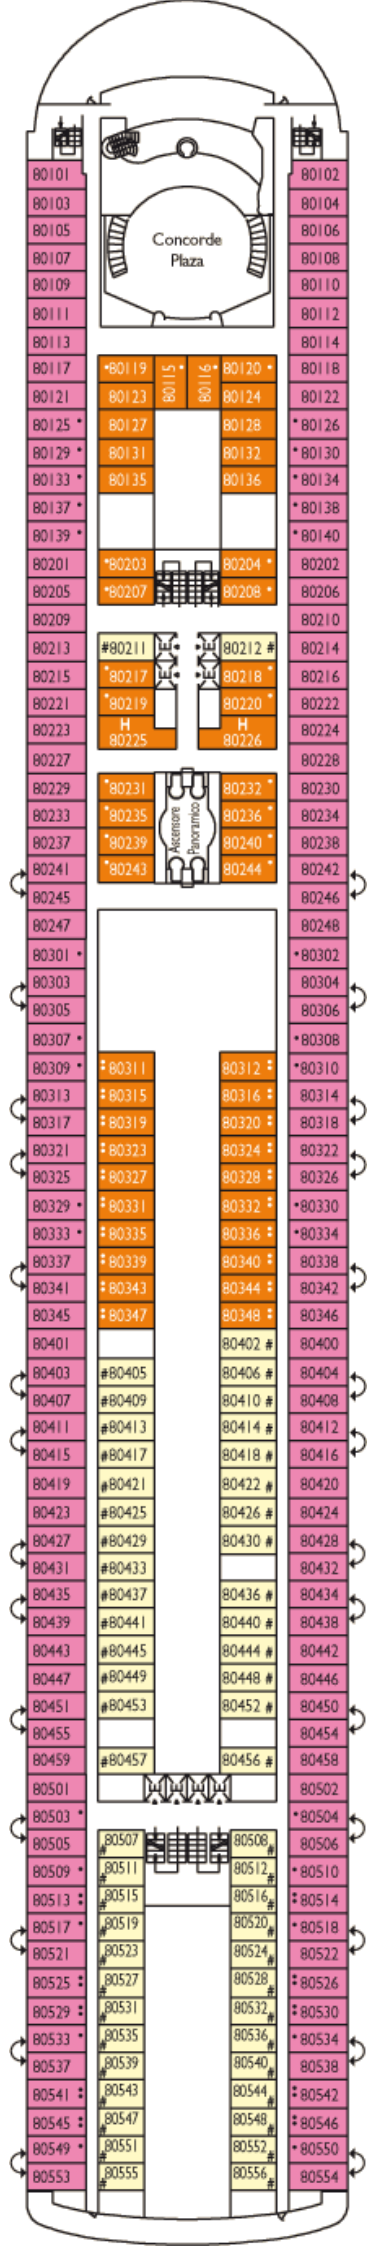

■ Suiten und Kabinen ■ Sonstige Einrichtungen

Kabinenkategorien

IC

Innenkabine
Comfort-Preis Classic,
Deck 4-5, 8-10 und 12,
ca. 12 qm

AP

Außenkabine
Comfort-Preis Premium,
Deck 8-10 und 12, ca. 14
qm

MS

Junior Suite
Comfort-Preis Premium,
Mini-Suite, Deck 11-12,
vorne, ca. 27 qm

IP

Innenkabine
Comfort-Preis Premium,
Deck 4-5, 6-10 und 12,
ca. 12 qm

BC

Kabine mit Balkon
Comfort-Preis Classic,
Deck 9,
mittschiffs/hinten, ca. 14
qm + Balkon

MB

Junior Suite m. Balkon
Comfort-Preis Premium,
Mini-Suite, Deck 11,
vorne, ca. 27 qm +
Balkon

AC

Außenkabine
Comfort-Preis Classic,
Deck 1-2 und 6-7, ca. 14
qm

BP

Kabine mit Balkon
Comfort-Preis Premium,
Deck 9-10,
mittschiffs/hinten, ca. 14
qm + Balkon

S

Suite
Deluxe-Preis, Deck 11,
vorne, ca. 45 qm

- Einzelkabinen
 H Behindertengerechte Kabinen
 Kabinen mit Verbindungstür
 E Fahrstuhl
 ♦ nicht aufeinander schiebbares Doppelbett
 • 1 Pullman Bett
 ○ 1 Pullman Bett und 1 unteres Bett

- | | |
|-------|-------|
| 70101 | 70102 |
| 70103 | 70104 |
| 70105 | 70106 |
| 70107 | 70108 |
| 70109 | 70110 |
| 70111 | 70112 |
| 70113 | 70114 |
| 70115 | 70116 |
| 70117 | 70118 |
| 70119 | 70120 |
| 70121 | 70122 |
| 70123 | 70124 |
| 70125 | 70126 |