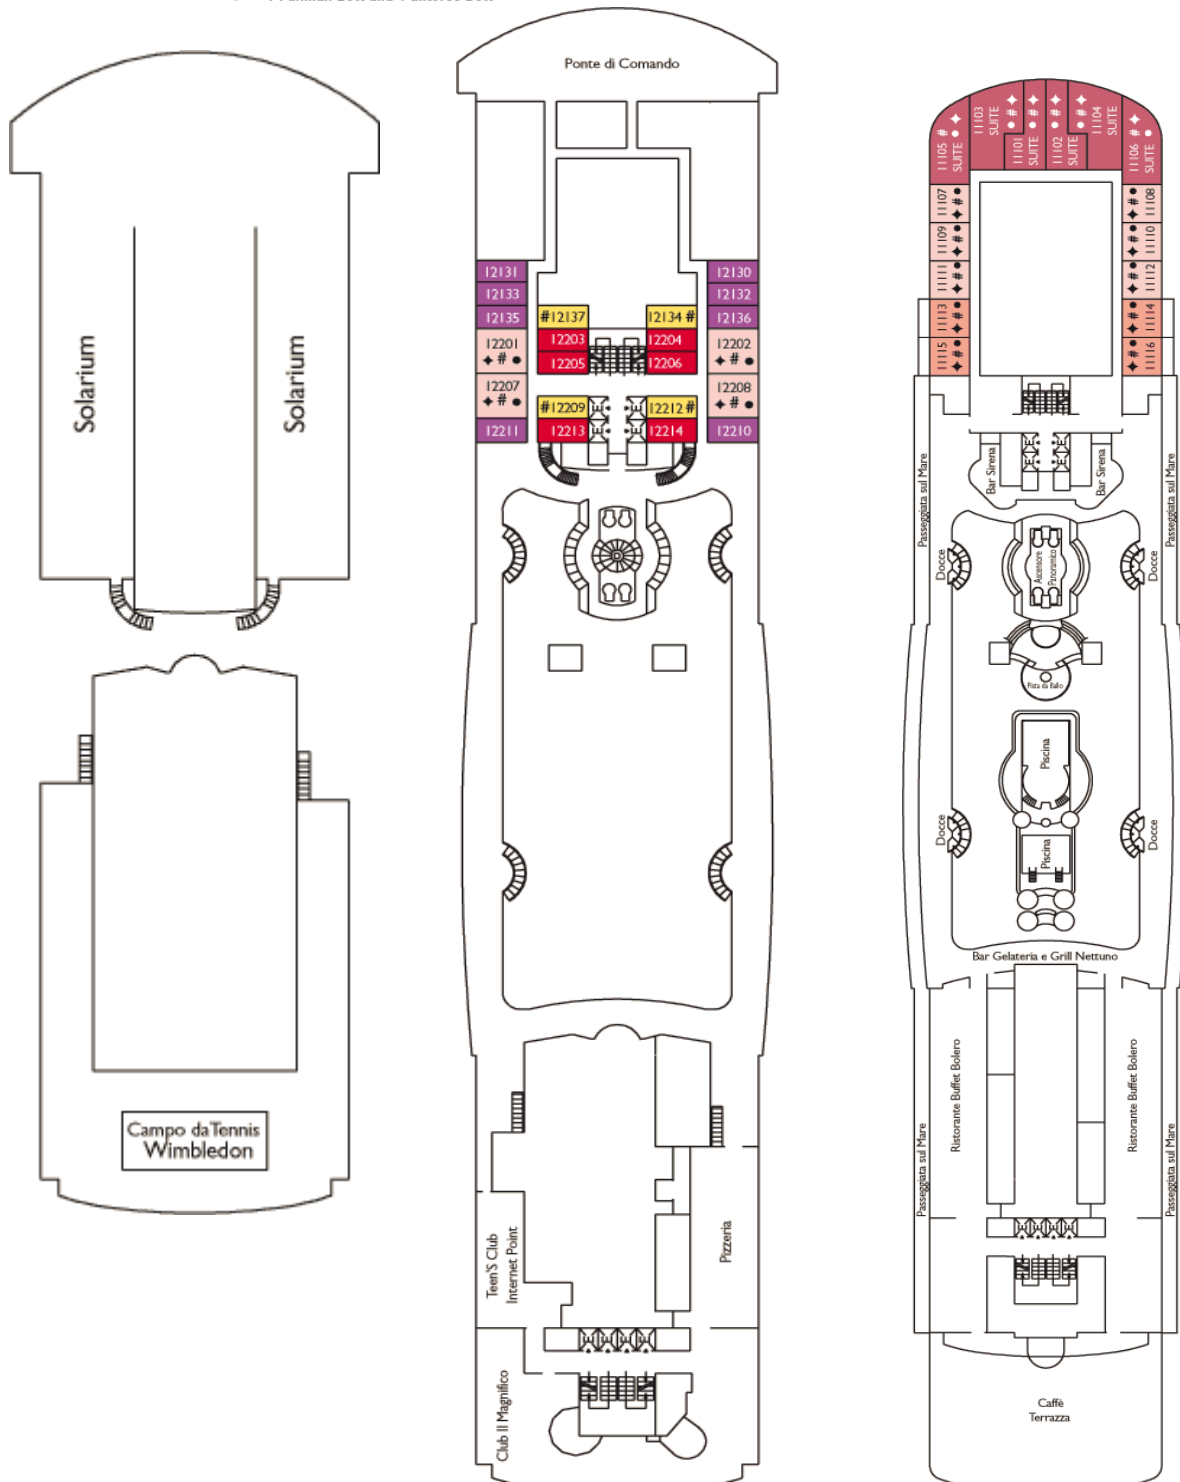

■ Suiten und Kabinen ■ Sonstige Einrichtungen

Kabinenkategorien

IC

Innenkabine
Comfort-Preis Classic,
Deck 4-5, 8-10 und 12,
ca. 12 qm

AP

Außenkabine
Comfort-Preis Premium,
Deck 8-10 und 12, ca. 14
qm

MS

Junior Suite
Comfort-Preis Premium,
Mini-Suite, Deck 11-12,
vorne, ca. 27 qm

IP

Innenkabine
Comfort-Preis Premium,
Deck 4-5, 6-10 und 12,
ca. 12 qm

BC

Kabine mit Balkon
Comfort-Preis Classic,
Deck 9,
mittschiffs/hinten, ca. 14
qm + Balkon

MB

Junior Suite m. Balkon
Comfort-Preis Premium,
Mini-Suite, Deck 11,
vorne, ca. 27 qm +
Balkon

AC

Außenkabine
Comfort-Preis Classic,
Deck 1-2 und 6-7, ca. 14
qm

BP

Kabine mit Balkon
Comfort-Preis Premium,
Deck 9-10,
mittschiffs/hinten, ca. 14
qm + Balkon

S

Suite
Deluxe-Preis, Deck 11,
vorne, ca. 45 qm

- Einzelkabinen
 H Behindertengerechte Kabinen
 Kabinen mit Verbindungstür
 E Fahrstuhl
 ♦ nicht aufeinander schiebbares Doppelbett
 • 1 Pullman Bett
 ○ 1 Pullman Bett und 1 unteres Bett

- | | |
|-------|-------|
| 70101 | 70102 |
| 70103 | 70104 |
| 70105 | 70106 |
| 70107 | 70108 |
| 70109 | 70110 |
| 70111 | 70112 |
| 70113 | 70114 |
| 70115 | 70116 |
| 70117 | 70118 |
| 70119 | 70120 |
| 70121 | 70122 |
| 70123 | 70124 |
| 70125 | 70126 |